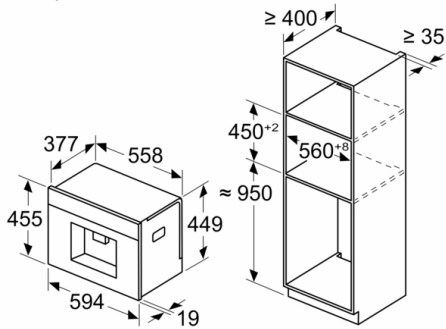

Серия 8, Кафеавтомат за вграждане, черен CTL9181D0

Измерване в mm

Контейнерите за зърна и вода се изваждат отпред
Препоръчителна височина на монтаж
950–1450 mm

Измерване в mm

Контейнерите за зърна и вода се изваждат отпред
Препоръчителна височина на монтаж
950–1450 mm

Измерване в mm
Ляв ъглови монтаж

Ако използвате 92° ограничител на панти,
мин. разстояние до стената е само 100 mm

Измерване в mm

Измерване в mm

A: 7,5 mm