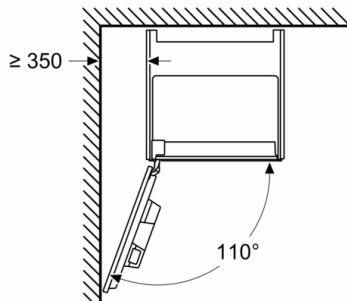

Серия 8, Кафеавтомат за вграждане, черен CTL9181D0

Измерване в mm

Контейнерите за зърна и вода се изваждат отпред
Препоръчителна височина на монтаж
950–1450 mm

Измерване в mm

Контейнерите за зърна и вода се изваждат отпред
Препоръчителна височина на монтаж
950–1450 mm

Измерване в mm
Ляв ъглови монтаж

Ако използвате 92° ограничител на панти,
мин. разстояние до стената е само 100 mm

Измерване в mm

Измерване в mm

A: 7,5 mm