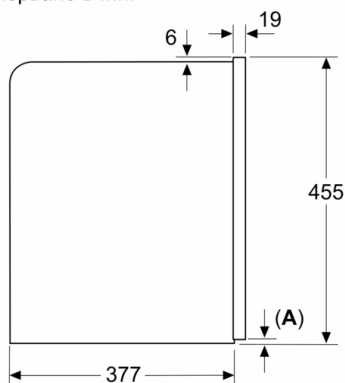

Серия 8, Кафеавтомат за вграждане, черен CTL9181D0

Измерване в mm

Контейнерите за зърна и вода се изваждат отпред
Препоръчителна височина на монтаж
950–1450 mm

Измерване в mm

Контейнерите за зърна и вода се изваждат отпред
Препоръчителна височина на монтаж
950–1450 mm

Измерване в mm
Ляв ъглови монтаж

Ако използвате 92° ограничител на панти,
мин. разстояние до стената е само 100 mm

Измерване в mm

Измерване в mm

A: 7,5 mm