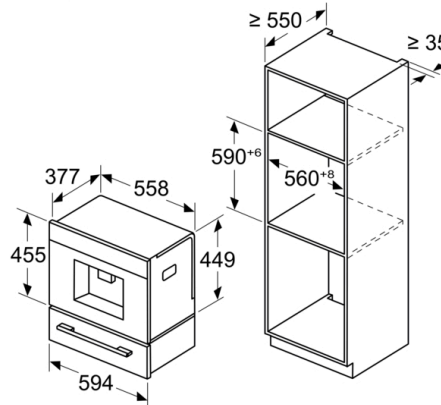

Серия 8, Кафеавтомат за вграждане, черен CTL9181D0

Измерване в mm

Контейнерите за зърна и вода се изваждат отпред
Препоръчителна височина на монтаж
950–1450 mm

Измерване в mm

Контейнерите за зърна и вода се изваждат отпред
Препоръчителна височина на монтаж
950–1450 mm

Измерване в mm
Ляв ъглови монтаж

Ако използвате 92° ограничител на панти,
мин. разстояние до стената е само 100 mm

Измерване в mm

Измерване в mm

A: 7,5 mm