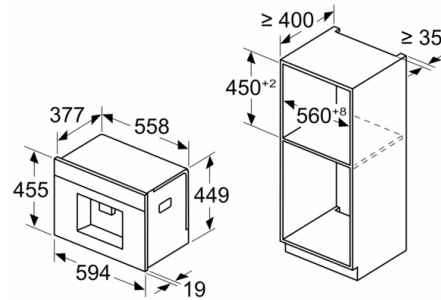

Серия 8, Кафеавтомат за вграждане, черен CTL9181D0

Измерване в mm

Контейнерите за зърна и вода се изваждат отпред
Препоръчителна височина на монтаж
950–1450 mm

Измерване в mm

Контейнерите за зърна и вода се изваждат отпред
Препоръчителна височина на монтаж
950–1450 mm

Измерване в mm
Ляв ъглови монтаж

Ако използвате 92° ограничител на панти,
мин. разстояние до стената е само 100 mm

Измерване в mm

Измерване в mm

A: 7,5 mm